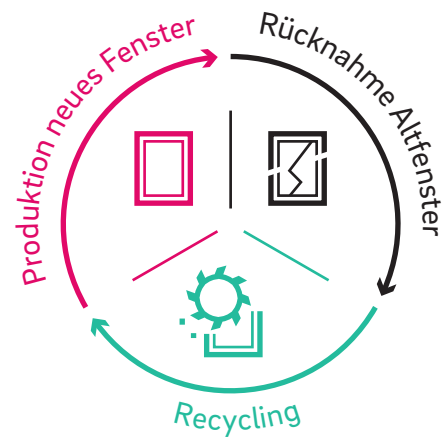

Kunststoffe im Kreislauf

Aus Altfenstern werden neue und nachhaltige Fenstersysteme – bei gleicher Qualität gegenüber REHAU Fenstern aus Frischmaterial. Das Material wird gereinigt, zerkleinert, sortiert und veredelt. Das so entstandene Rezyklat wird am Ende im Innenkern neuer Fensterprofile wiederverwertet.

Alleine dadurch gelingt REHAU eine CO₂-Einsparung von bis zu 97.000 Tonnen jährlich. Das entspricht einer Entlastung von ca. 7,8 Millionen Bäumen auf einer Fläche von etwa 137.000 Fußballfeldern.

Wir bei REHAU kümmern uns selbst um den kompletten Kreislaufprozess – das ist einzigartig im Fenstermarkt.