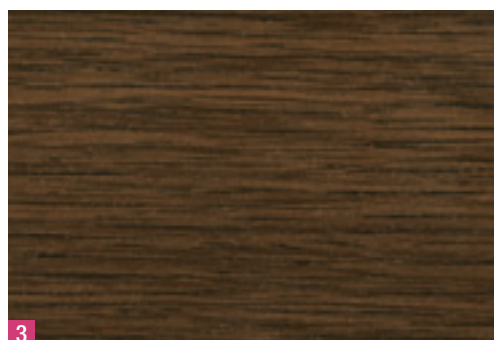

Renolit-Farbe: 3149008-167

4 Dekor Mahagoni genarbt

Farb-Nr. 9632

Renolit-Farbe: 2065021-167

5 Dekor Golden Oak genarbt

Farb-Nr. 7512

Renolit-Farbe: 2178001-167

6 Dekor Dunkelgrün genarbt